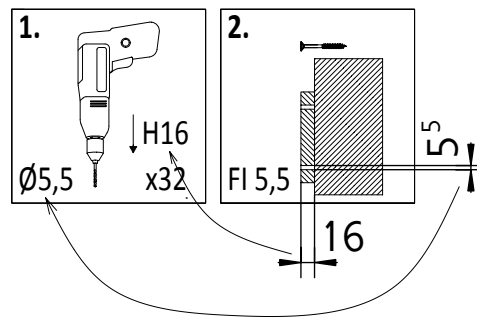

**3,2 x 5,8 cm**

**2** **4** **KP** **3**

	JUNIOR	SUN/JOY	PARADISE	SHIP	ROCKET/ GIANT	KINGDOM	MY HOUSE/ MY SPACE
	cm x pcs	cm x pcs	cm x pcs	cm x pcs	cm x pcs	cm x pcs	cm x pcs
<b>1</b>	105cm x 2pcs	120cm x 2pcs	130cm x 2pcs	160cm x 2pcs	140cm x 2pcs	150cm x 2pcs	120cm x 2pcs