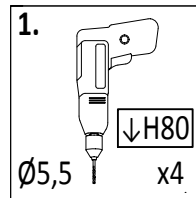

01

OS1 x4

W80 x16

T80 x4

02

OS1 x4

W80 x16

T80 x4