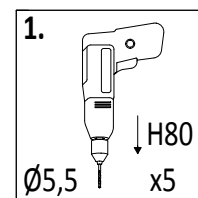

Maksymalna liczba użytkowników przebywających na placu zabaw w tym samym czasie: 4.

W80

W40

T80

OS1

	JUNIOR	SUN/JOY	PARADISE	SHIP	ROCKET/ GIANT	KINGDOM	MY HOUSE/ MY SPACE
	pcs	pcs	pcs	pcs	pcs	pcs	pcs
W80	32	32	<b>37</b>	32	32	32	32
W40	24	24	24	24	24	24	24
T80	8	8	8	8	8	8	8
OS1	8	8	8	8	8	8	8