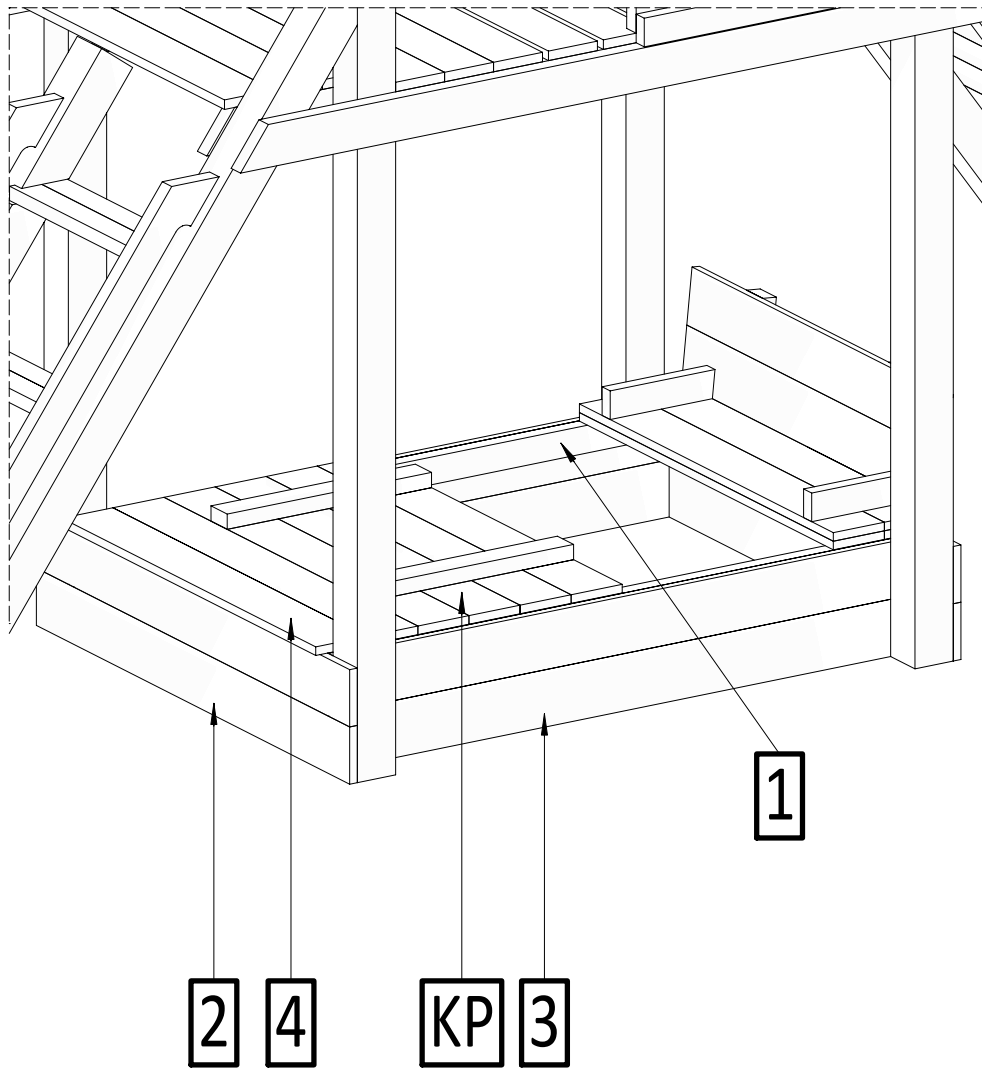

**3,2 x 5,8 cm**

**2** **4** **KP** **3**

	JUNIOR	SUN/JOY	PARADISE	SHIP	ROCKET/ GIANT	KINGDOM	MY HOUSE/ MY SPACE
	cm x pcs	cm x pcs	cm x pcs	cm x pcs	cm x pcs	cm x pcs	cm x pcs
<b>1</b>	105cm x 2pcs	120cm x 2pcs	130cm x 2pcs	160cm x 2pcs	140cm x 2pcs	150cm x 2pcs	120cm x 2pcs