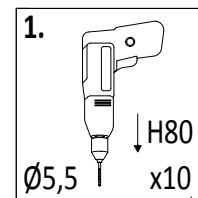

Maksymalna liczba użytkowników przebywających na placu zabaw w tym samym czasie: 4.

W80

W40

T80

OS1

	JUNIOR	SUN/JOY	PARADISE	SHIP	ROCKET/ GIANT	KINGDOM	MY HOUSE/ MY SPACE
	pcs	pcs	pcs	pcs	pcs	pcs	pcs
W80	32	32	<b>37</b>	32	32	32	32
W40	24	24	24	24	24	24	24
T80	8	8	8	8	8	8	8
OS1	8	8	8	8	8	8	8