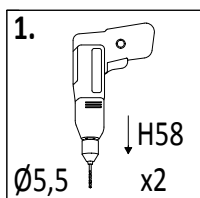

Maksymalna liczba użytkowników przebywających na placu zabaw w tym samym czasie: 4.

W80

W40

T80

OS1

	JUNIOR	SUN/JOY	PARADISE	SHIP	ROCKET/ GIANT	KINGDOM	MY HOUSE/ MY SPACE
	pcs	pcs	pcs	pcs	pcs	pcs	pcs
W80	32	32	<b>37</b>	32	32	32	32
W40	24	24	24	24	24	24	24
T80	8	8	8	8	8	8	8
OS1	8	8	8	8	8	8	8