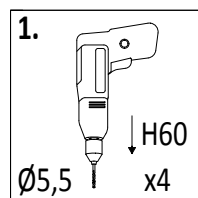

Maksymalna liczba użytkowników przebywających na placu zabaw w tym samym czasie: 4.

W80

W40

T80

OS1

	JUNIOR	SUN/JOY	PARADISE	SHIP	ROCKET/ GIANT	KINGDOM	MY HOUSE/ MY SPACE
	pcs	pcs	pcs	pcs	pcs	pcs	pcs
W80	32	32	<b>37</b>	32	32	32	32
W40	24	24	24	24	24	24	24
T80	8	8	8	8	8	8	8
OS1	8	8	8	8	8	8	8