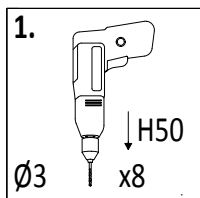

Maksymalna liczba użytkowników przebywających na placu zabaw w tym samym czasie: 4.

W80

W40

T80

OS1

	JUNIOR	SUN/JOY	PARADISE	SHIP	ROCKET/ GIANT	KINGDOM	MY HOUSE/ MY SPACE
	pcs	pcs	pcs	pcs	pcs	pcs	pcs
W80	32	32	<b>37</b>	32	32	32	32
W40	24	24	24	24	24	24	24
T80	8	8	8	8	8	8	8
OS1	8	8	8	8	8	8	8