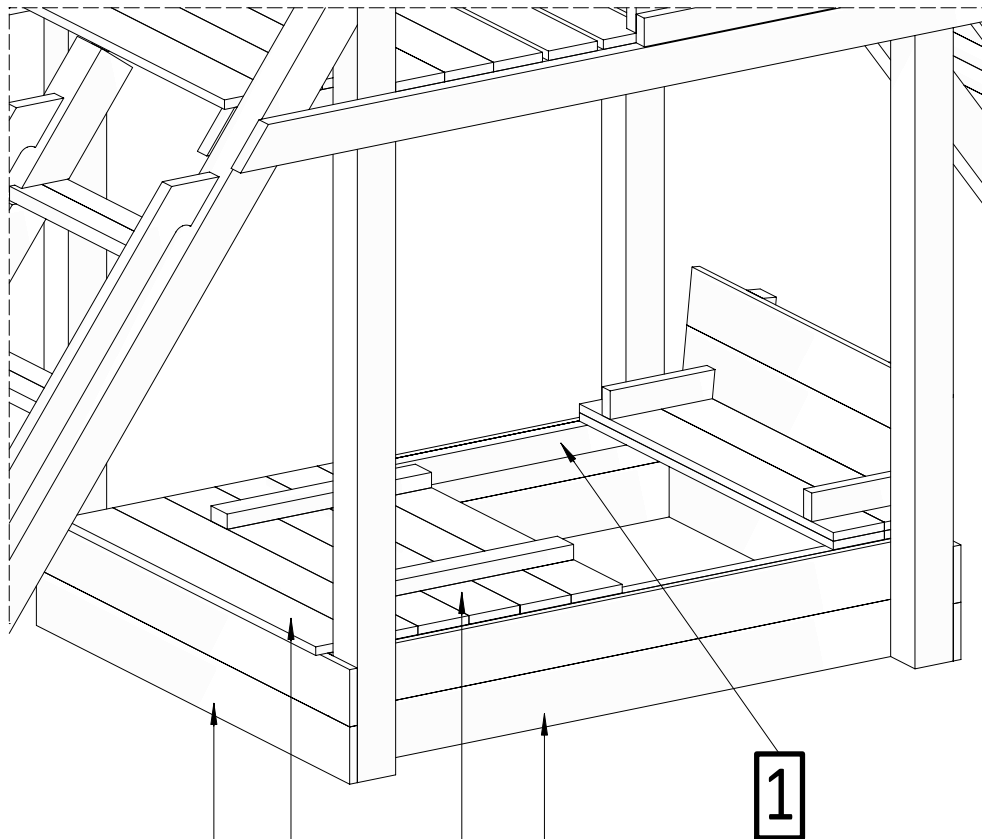

**3,2 x 5,8 cm**

**2** **4** **KP** **3**

	JUNIOR	SUN/JOY	PARADISE	SHIP	ROCKET/ GIANT	KINGDOM	MY HOUSE/ MY SPACE
	cm x pcs	cm x pcs	cm x pcs	cm x pcs	cm x pcs	cm x pcs	cm x pcs
<b>1</b>	105cm x 2pcs	120cm x 2pcs	130cm x 2pcs	160cm x 2pcs	140cm x 2pcs	150cm x 2pcs	120cm x 2pcs