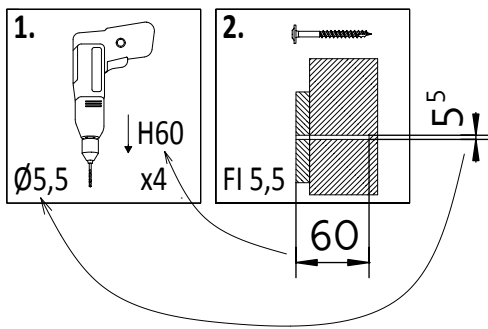

**3,2 x 5,8 cm**

**2** **4** **KP** **3**

	JUNIOR	SUN/JOY	PARADISE	SHIP	ROCKET/ GIANT	KINGDOM	MY HOUSE/ MY SPACE
	cm x pcs	cm x pcs	cm x pcs	cm x pcs	cm x pcs	cm x pcs	cm x pcs
<b>1</b>	105cm x 2pcs	120cm x 2pcs	130cm x 2pcs	160cm x 2pcs	140cm x 2pcs	150cm x 2pcs	120cm x 2pcs