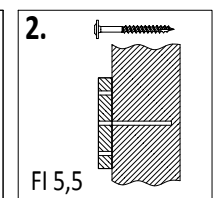

**3,2 x 5,8 cm**

**2** **4** **KP** **3**

	JUNIOR	SUN/JOY	PARADISE	SHIP	ROCKET/ GIANT	KINGDOM	MY HOUSE/ MY SPACE
	cm x pcs	cm x pcs	cm x pcs	cm x pcs	cm x pcs	cm x pcs	cm x pcs
<b>1</b>	105cm x 2pcs	120cm x 2pcs	130cm x 2pcs	160cm x 2pcs	140cm x 2pcs	150cm x 2pcs	120cm x 2pcs