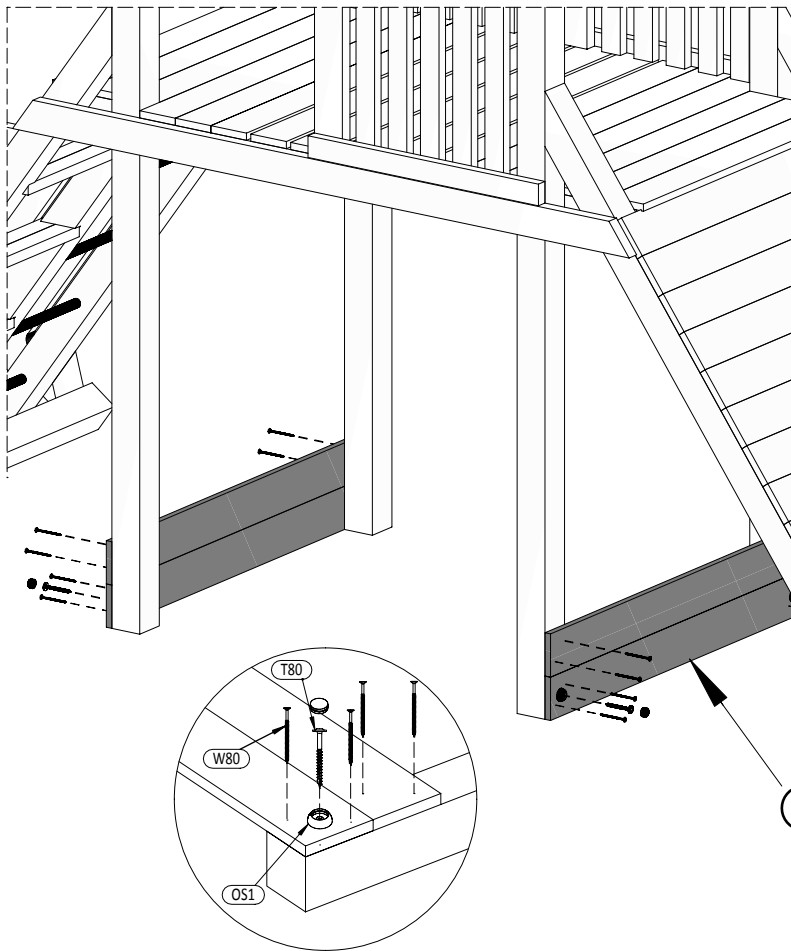

01

OS1 x4

W80 x16

T80 x4

02

OS1 x4

W80 x16

T80 x4